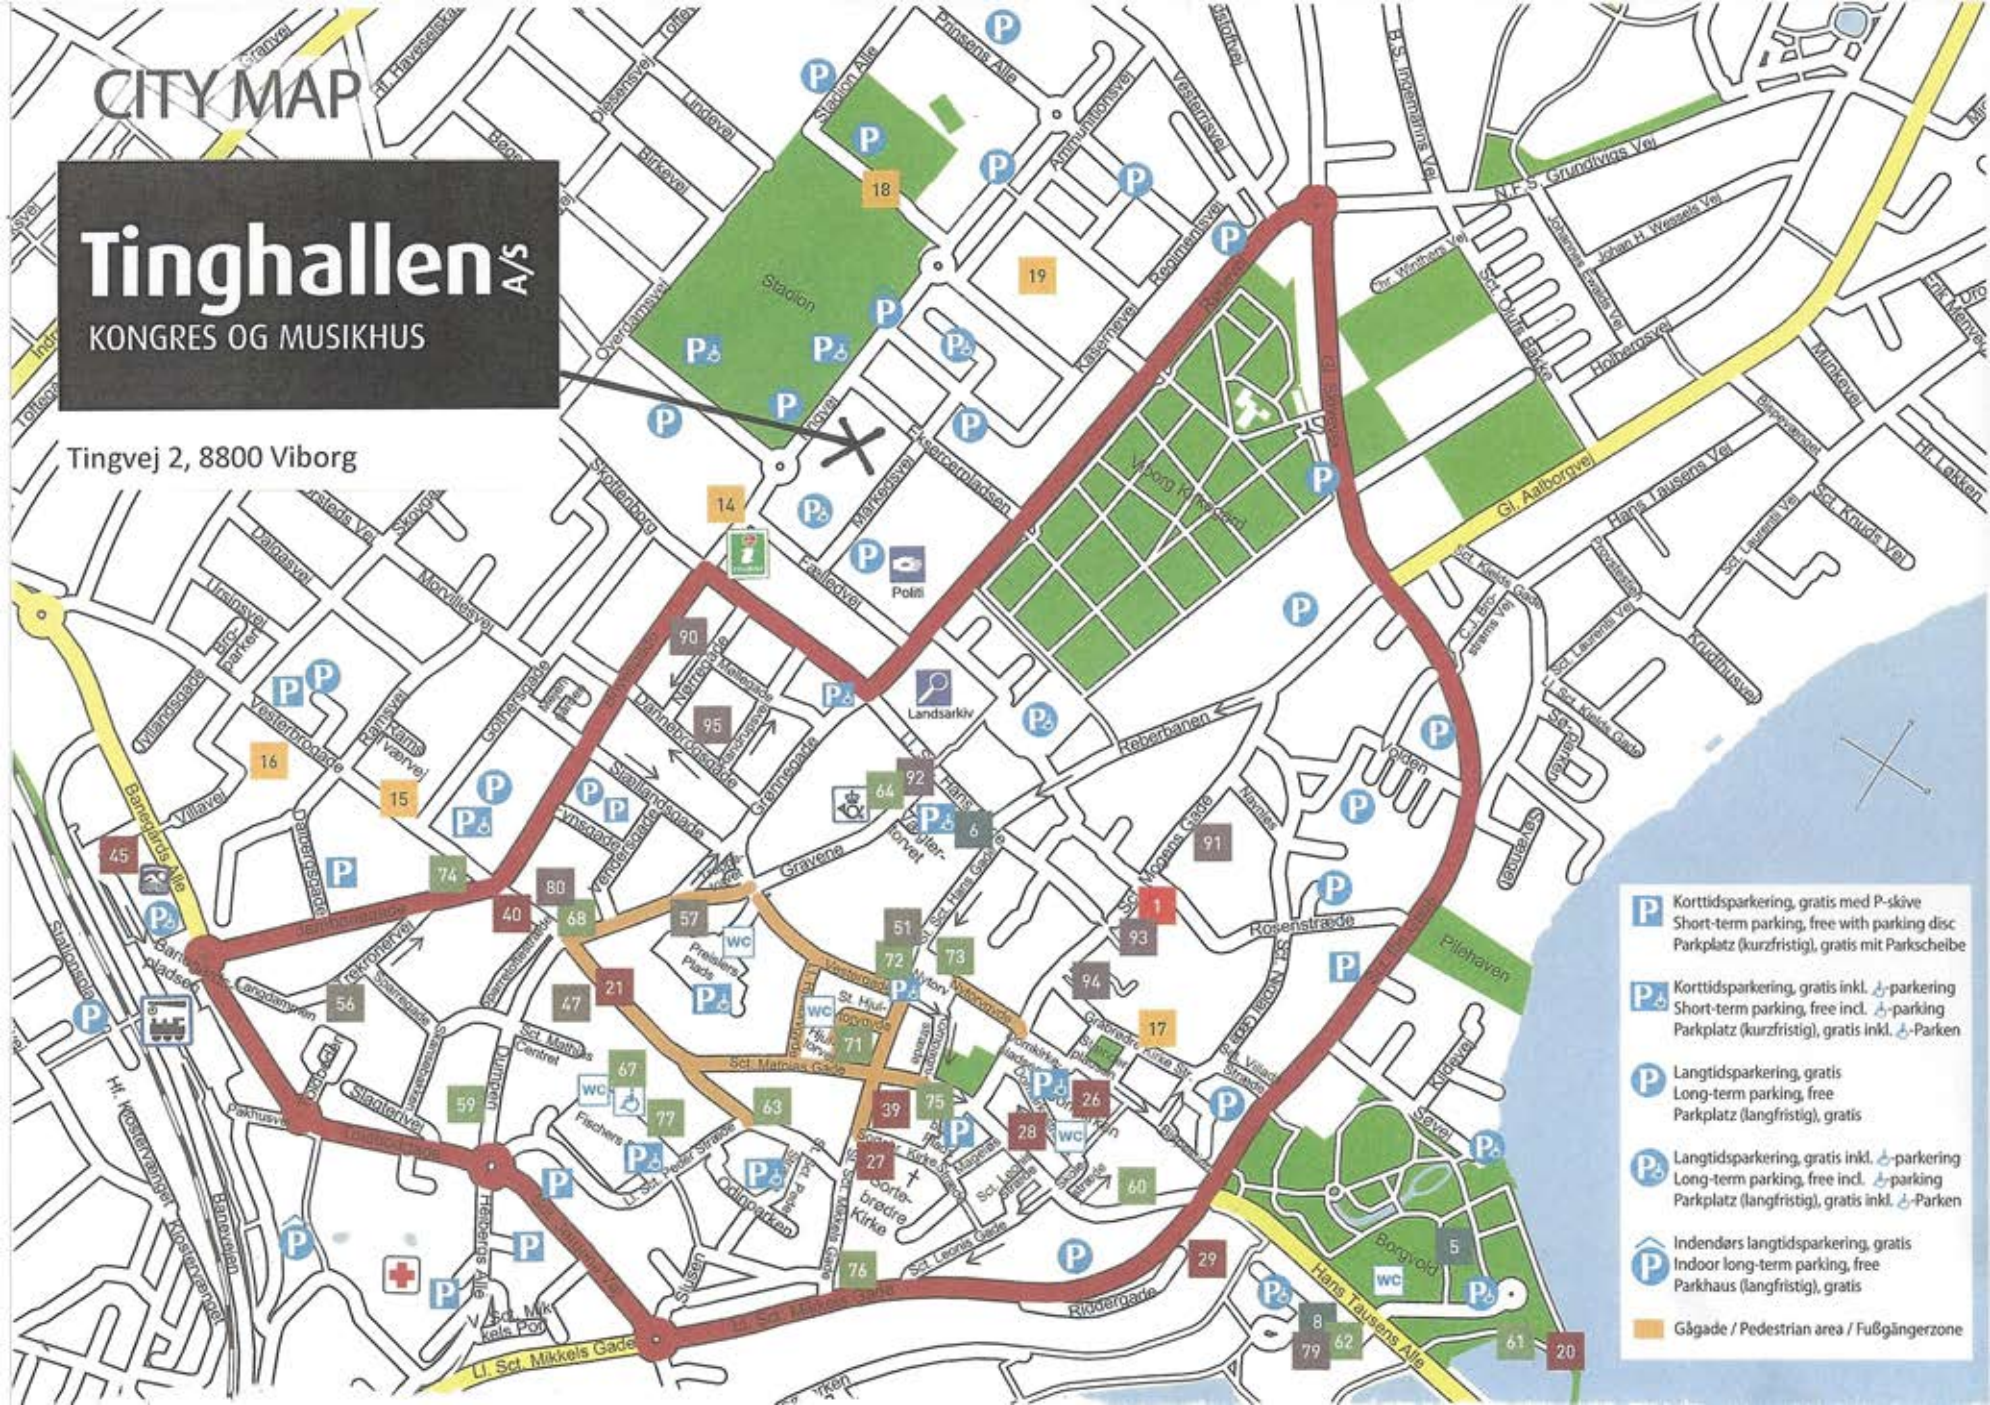

CITY MAP

Tinghallen A/S

KONGRES OG MUSIKHUS

Tingvej 2, 8800 Viborg

- P** Korttidsparkering, gratis med P-skive
Short-term parking, free with parking disc
Parkplatz (kurzfristig), gratis mit Parkscheibe
- P₂** Korttidsparkering, gratis inkl. ♿-parkering
Short-term parking, free incl. ♿-parking
Parkplatz (kurzfristig), gratis inkl. ♿-Parken
- P** Langtidsparkering, gratis
Long-term parking, free
Parkplatz (langfristig), gratis
- P₂** Langtidsparkering, gratis inkl. ♿-parkering
Long-term parking, free incl. ♿-parking
Parkplatz (langfristig), gratis inkl. ♿-Parken
- P** Indendørs langtidsparkering, gratis
Indoor long-term parking, free
Parkhaus (langfristig), gratis
- Orange line** Gågade / Pedestrian area / Fußgängerzone